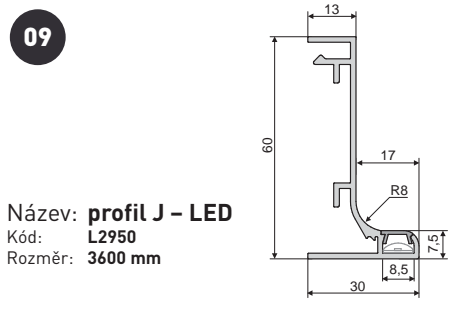

09

Název: **profil C**
Kód: **L2920**
Rozměr: **2750 mm**

09

Název: **profil J**
Kód: **L2910**
Rozměr: **2750 mm**

09

Název: **profil C - LED**
Kód: **L2951**
Rozměr: **3600 mm**

09

Název: **profil J - LED**
Kód: **L2950**
Rozměr: **3600 mm**