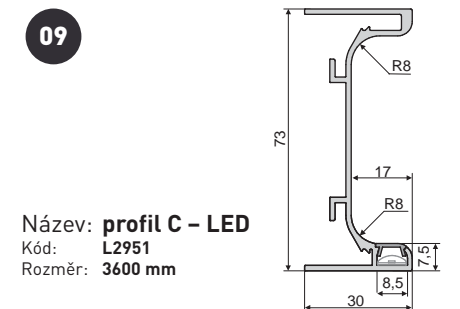

09

Název: **UKW-15**
Kód: **L2750**
Rozměr: **3500 mm / možnost na míru**

09

Název: **UKW-16**
Kód: **L2760**
Rozměr: **3500 mm / možnost na míru**

09

Název: **profil P**
Kód: **L2929**
Rozměr: **3900 mm**

09

Název: **profil C**
Kód: **L2920**
Rozměr: **2750 mm**

09

Název: **profil J**
Kód: **L2910**
Rozměr: **2750 mm**

09

Název: **profil C - LED**
Kód: **L2951**
Rozměr: **3600 mm**

09

Název: **profil J - LED**
Kód: **L2950**
Rozměr: **3600 mm**