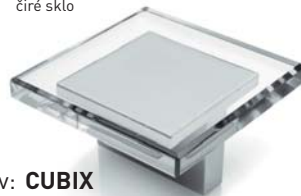

Název: **18T32**
Kód: L2421-33
Rozměr: 142 mm, 174 mm, 206 mm, 238 mm,
334 mm, 462 mm, 590 mm, 814 mm
Rozteč: 128 mm, 160 mm, 192 mm, 224 mm,
320 mm, 448 mm, 576 mm, 800 mm

01

čiré sklo