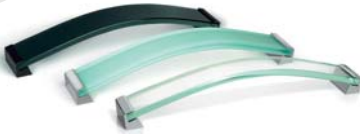

Název: **ROSES**
Kód: L2441-42
Rozměr: 185 mm, 280 mm
Rozteč: 160 mm, 256 mm

01 akrylát čirý