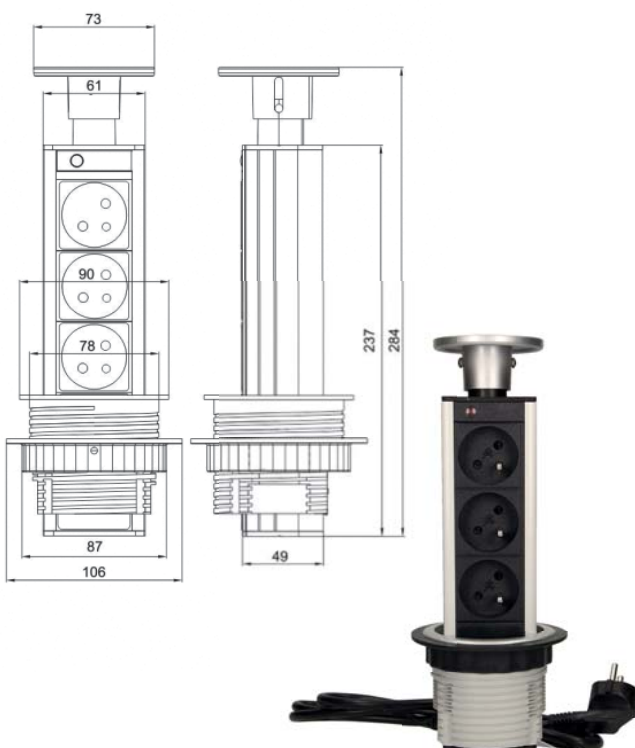

Výsuvná elektro věž - 3 zásuvky - průměr 80 mm

Výsuvná věž se 3 uzemněnými zásuvkami 2P + Z. Zařízení je navrženo pro instalaci do konferenčních stolů, kancelářského nábytku a kuchyní.

- Napájení: 230V AC
- Počet výstupů: 3x 2P + Z
- Maximální zatížení: 3680W
- Ochranný rozsah: IP20
- Délka kabelu: 1,8 m (OWY 3x1,5mm²)
- Dostupné barvy: stříbro nebo INOX
- Materiál: hliník + plast
- Rozměry: Ø105 x 305 mm
- Rozměry montážního otvoru: Ø 80 x 305 mm

Obj.číslo	Popis	MO bez DPH
N3020104	Zásuvka elektro-stolová výsuvná věž 80mm 3x zásuvka+kabel stříbrná/plast	688 Kč