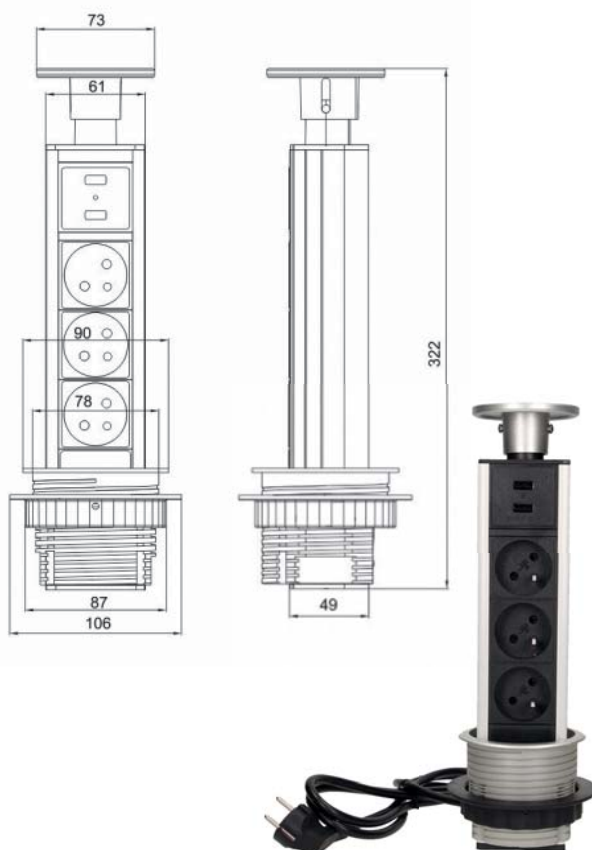

## Výsuvná elektro věž - 3 zásuvky - průměr 60 mm

Výsuvná věž se 3 uzemněnými zásuvkami 2P + Z. Zařízení je navrženo pro instalaci do konferenčních stolů, kancelářského nábytku a kuchyní.

- ▶ Napájení: 230V AC
- ▶ Počet výstupů: 3x 2P + Z
- ▶ Maximální zatížení: 3680W
- ▶ Ochranný rozsah: IP20
- ▶ Délka kabelu: 1,8 m (OWY 3x1,5mm<sup>2</sup>)
- ▶ Dostupné barvy: stříbro nebo INOX
- ▶ Materiál: hliník + plast
- ▶ Rozměry: 84,4 x 284 mm
- ▶ Rozměry montážního otvoru: Ø 60 x 284 mm

Obj.číslo	Popis	MO bez DPH
N3010104	Zásuvka elektro-stolová výsuvná věž 60mm 3x zásuvka+kabel stříbrná/plast	623 Kč

## Výsuvná elektro věž - 3 zásuvky + 2 USB porty průměr 80 mm

Výsuvná věž se 3 uzemněnými zásuvkami 2P + Z a dvěma nabíjecími USB porty. Zařízení je navrženo pro instalaci do konferenčních stolů, kancelářského nábytku a kuchyní.

## Výsuvná elektro věž - 3 zásuvky - průměr 80 mm

Výsuvná věž se 3 uzemněnými zásuvkami 2P + Z. Zařízení je navrženo pro instalaci do konferenčních stolů, kancelářského nábytku a kuchyní.

- ▶ Napájení: 230V AC
- ▶ Počet výstupů: 3x 2P + Z
- ▶ Maximální zatížení: 3680W
- ▶ Ochranný rozsah: IP20
- ▶ Délka kabelu: 1,8 m (OWY 3x1,5mm<sup>2</sup>)
- ▶ Dostupné barvy: stříbro nebo INOX
- ▶ Materiál: hliník + plast
- ▶ Rozměry: Ø105 x 305 mm
- ▶ Rozměry montážního otvoru: Ø 80 x 305 mm