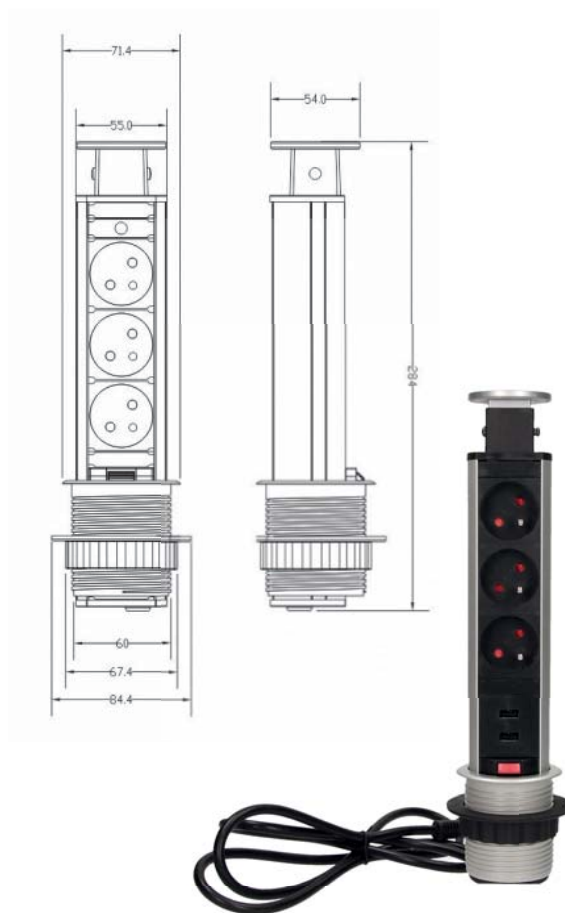

Výsuvná elektro věž - 3 zásuvky + 2 USB porty - průměr 60 mm

Výsuvná věž se 3 uzemněnými zásuvkami 2P + Z a dvěma nabíjecími USB porty. Zařízení je navrženo pro instalaci do konferenčních stolů, kancelářského nábytku a kuchyní.

- Napájení: 230V AC
- Počet výstupů: 3x 2P + Z
- Výstup nabíječky USB: 5V DC / 1050 mA x 2
- Maximální zatížení: 3680W
- Ochranný rozsah: IP20
- Délka kabelu: 1,8 m (OWY 3x1,5mm²)
- Dostupné barvy: stříbrná
- Materiál: hliník + plast
- Rozměry: 84,4 x 284 mm
- Rozměry montážního otvoru: Ø60 x 284 mm

Obj.číslo	Popis	MO bez DPH
N3011104	Zásuvka elektro-stolová výsuvná věž 60mm 3x zásuvka+2xUSB+kabel stříbrná/plast	945 Kč