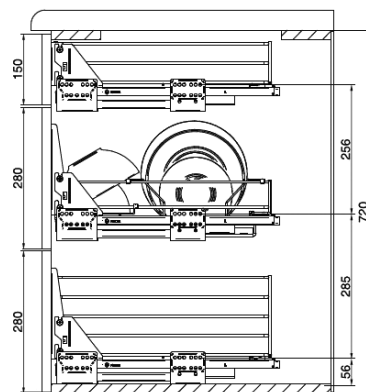

Zásuvka VARIANT MULTI

- Plnovýsuv s dotahem a tlumením
- Vhodné do skříňky o šířce: 600, 800 i 900 mm
- V nabídce ve dvou výškách: 140 a 235 mm
- 3D regulace čela zásuvky
- Nosnost: 30 kg
- Povrch: chrom

Kat. číslo	Popis zboží	MO cena bez DPH
K1902033	Zásuvka VARIANT MULTI nízká plno soft 600/460/140mm drát.dno Cr	1397 Kč
K1903033	Zásuvka VARIANT MULTI nízká plno soft 800/460/140mm drát.dno Cr	1495 Kč
K1904033	Zásuvka VARIANT MULTI nízká plno soft 900/460/140mm drát.dno Cr	1596 Kč
K1907033	Zásuvka VARIANT MULTI vysoká plno soft 600/460/235mm drát.dno Cr	1521 Kč
K1908033	Zásuvka VARIANT MULTI vysoká plno soft 800/460/235mm drát.dno Cr	1717 Kč
K1909033	Zásuvka VARIANT MULTI vysoká plno soft 900/460/235mm drát.dno Cr	1834 Kč

Příslušenství

Kat. číslo	Popis zboží	MO cena bez DPH
K1911111	Úchyty dělicí příčky pro zásuvku VARIANT MULTI pár černý	12,1 Kč
K1910033	Dělicí tyč pro zásuvku VARIANT MULTI 1100 mm Cr	143 Kč

Náš tip!

Nechejte nádobí doschnout v zásuvce!

Zásuvka VARIANT MULTI s organizérem / odkapávačem na talíře

- Plnovýsuv s dotahem a tlumením
- Vhodné do skříňky o šířce: 600, 800 i 900 mm
- Hliníkový podnos součástí
- 3D regulace čela zásuvky
- Nosnost: 30 kg
- Povrch: chrom

Kat. číslo	Popis zboží	MO cena bez DPH
K1912033	Zásuvka VARIANT MULTI na talíře plno soft 600/460/235mm drát.dno Cr	1925 Kč
K1913033	Zásuvka VARIANT MULTI na talíře plno soft 800/460/235mm drát.dno Cr	2491 Kč
K1914033	Zásuvka VARIANT MULTI na talíře plno soft 900/460/235mm drát.dno Cr	2738 Kč